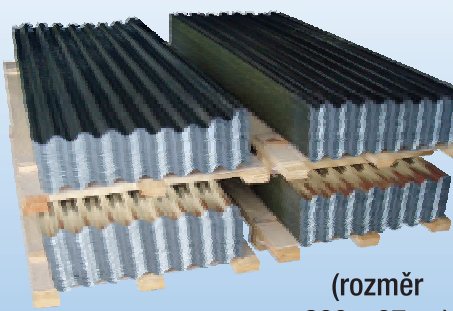

VLNĚNÍ A PRODEJ pozinkovaných plechů

(rozměr 200 x 87cm)

p.tomascin@dobruska.cz

Dobruška, Mělčanská 578
(v areálu pneuservisu)
telefon: 777 623 495,
494 623 222

CK KALOUSEK
CESTOVNÍ KANCELÁŘ

Maďarsko - termální lázně Bükkfürdő
3. 11. - 5. 11. 2017.

V ceně:
● doprava autobusem
● 2x ubytování v hotelu Repce***
● 2x polopenze
● 2x základní vstupné do lázní
● pobytová taxa
● technický doprovod

Cena: 3.704 Kč

www.ckkalousek.cz tel.: 603 584 851

TOMÁŠ ZAŇKA

UNITRADE, TÝNIŠTĚ NAD ORLICÍ, V. Opatrného 986,
tel.: 494 542 399, 737 291 519, fax: 494 371 188, e-mail: unitradeweb@unitradeweb.cz

KOVANÉ A LITINOVÉ PRVKY
kované brány, ploty, zábradlí, mříže,
litinové a hliníkové výleky

LITINOVÉ TOČITÉ SCHODY

KOVANÉ PLOTY
plný kovaný materiál
ploty na celý život

www.unitradeweb.cz

STARMON

OKNA.EU Jmé držitel certifikátů ISO 9001:2009, 14001:2005 a OHSAS 18001:2008

PLASTOVÁ OKNA A DVEŘE 5, 6 a 8komorová
DŘEVĚNÁ EUROOKNA A DVEŘE 68, 78 a 88mm
HLINÍKOVÁ OKNA A DVEŘE systém HERDAL
STŘEŠNÍ OKNA ROTO - plastová a dřevěná
Parapety, Předokenní rolety, Žaluzie, Síťe proti hmyzu

VZORKOVÁ PRODEJNA:
Záměstí 7, 565 01 Choceň
tel./fax: 465 321 535
mobil: 725 046 994, 725 015 008
e-mail: starmon.oknaeu@starmon.cz

www.starmon-okna.cz www.okna.eu

CK ALPIN - TOUR
TÝNIŠTĚ NAD ORLICÍ

V ceně zájezdu:
doprava luxusním autobusem,
průvodce CK

ADVENTY 2017
více informací na www.alpintour.cz

PŘEDVÁNOČNÍ VÍDEŇ
sobota 2. prosince 2017 / sobota 9. prosince 2017 cena 790 CZK
PŘEDVÁNOČNÍ DRAŽDANY
sobota 2. prosince 2017 / sobota 9. prosince 2017 cena 790 CZK
PŘEDVÁNOČNÍ WROCLAW
sobota 9. prosince 2017 / sobota 16. prosince 2017 cena 690 CZK